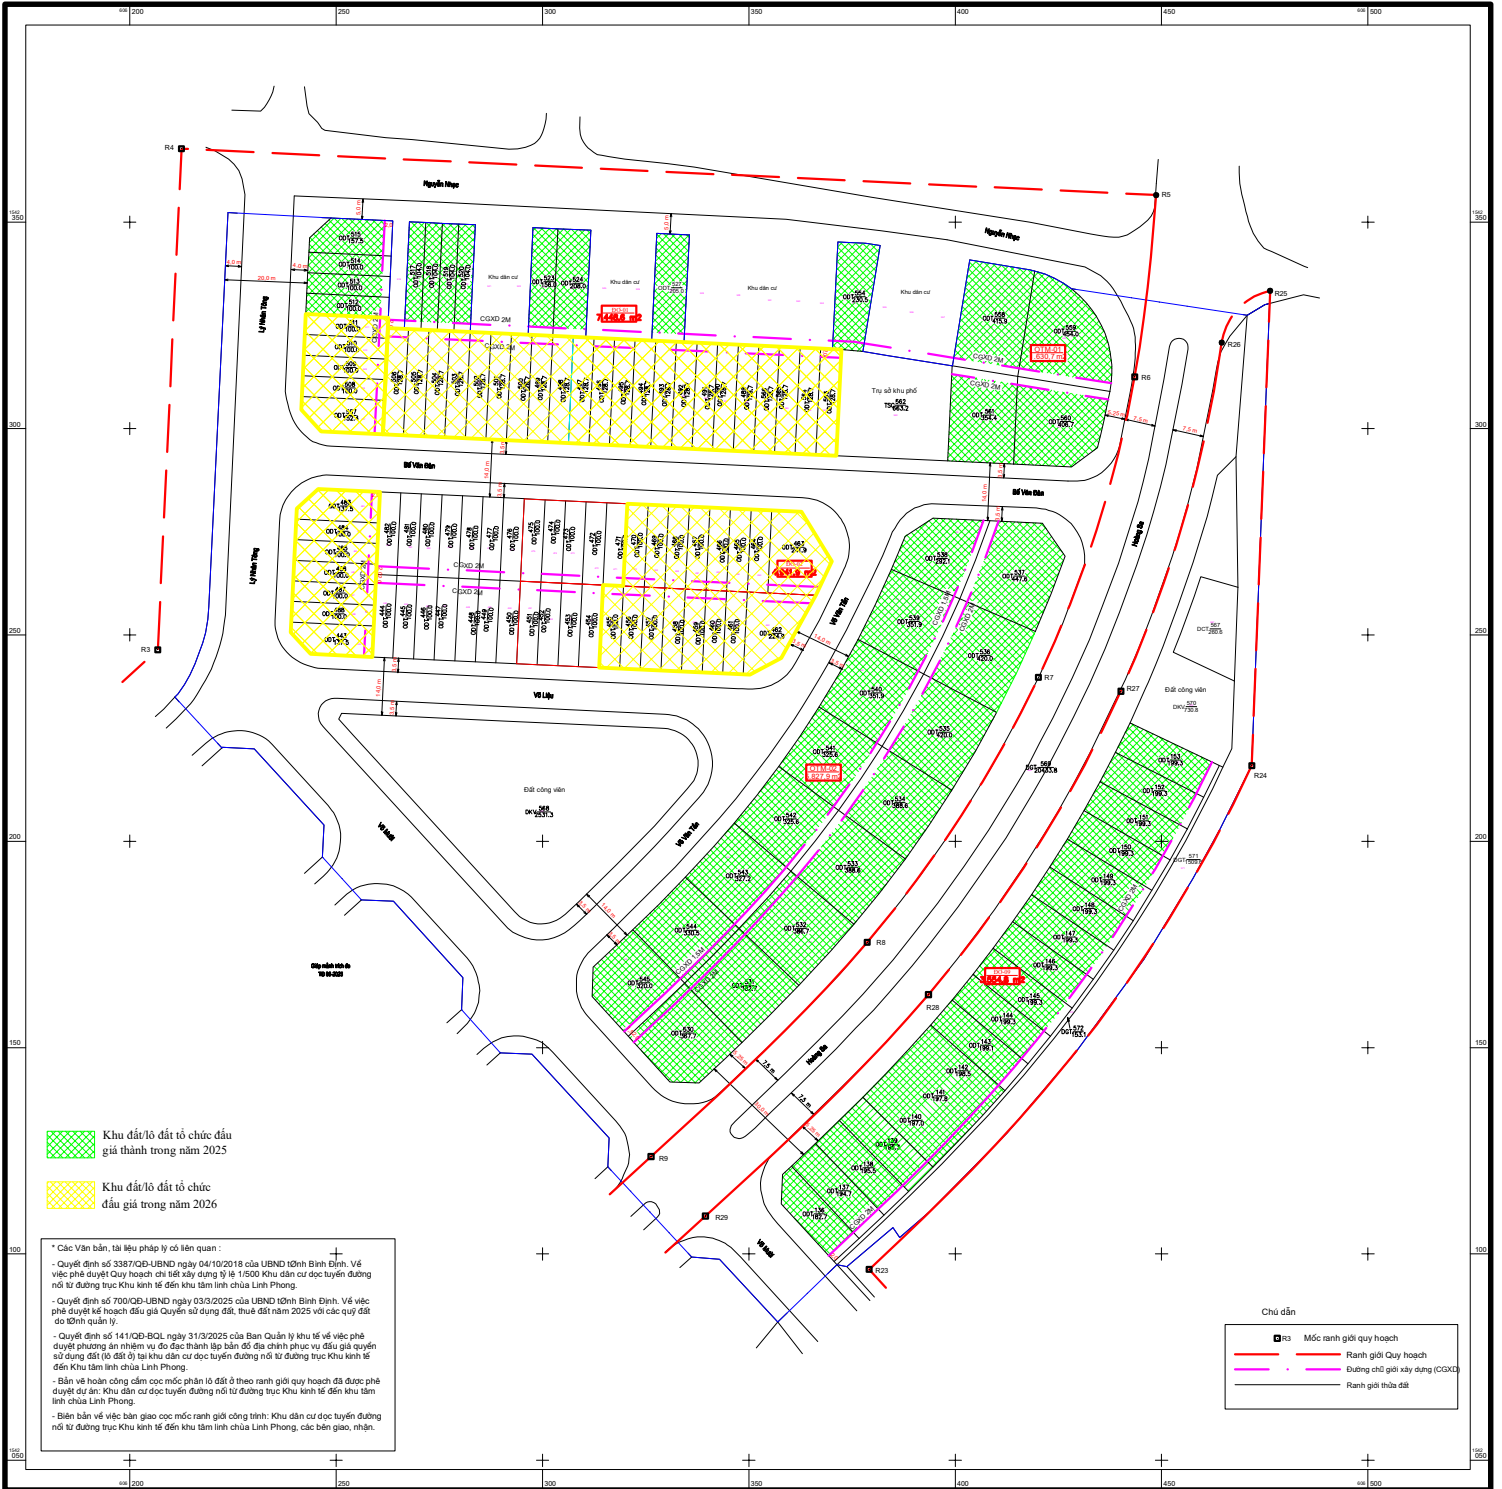

Thị trấn Cát Tiến

Trích đo bản đồ địa chính: số 02-2025

hệ tọa độ vn 2000 - Khu vực Phương Phi - thuộc mảnh số : 11 (545605-8)

Bình Định - huyện Phú Cát

Phục vụ đấu giá quyền sử dụng đất (đất ở) Công trình: Khu dân cư dọc tuyến đường nối từ đường trục Khu kinh tế đến khu tâm linh chùa Linh Phong

TĐ02-2025

Tỷ lệ 1 : 500
1 cm trên bản đồ bằng 5 m trên thực địa

Ngày tháng năm 2025
Vấn phòng Đăng ký Đất đai